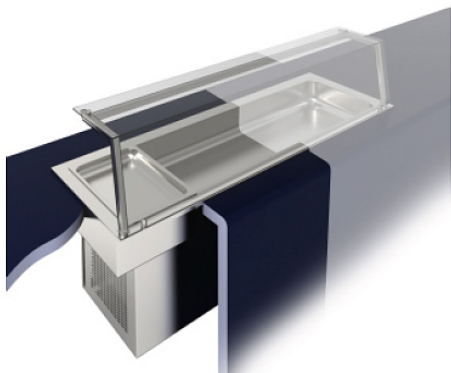

Коммерческое предложение от 09.04.2025

Наименование товара: Прилавок охлаждаемый BSV-inox DRS 4/2

Ссылка на товар: https://prom-katalog.ru/catalog/linii-razdachi/prilavok_ohlazhdaemyj_bsv_inox_drs_4_2

Описание

Охлаждаемый прилавок **BSV-inox DRS 4/2** используется в составе линии раздачи Drop-in на предприятиях общественного питания и торговли для кратковременного хранения и подачи блюд, салатов, десертов и фруктов. Модель оснащена цифровым контроллером для регулировки температуры. Ванна выполнена из нержавеющей стали.

Особенности:

- Статическое охлаждение
- Подъемный испаритель
- Цельнотянутая мармитная емкость
- Выкатной агрегат с выносной панелью управления

Дополнительные характеристики:

- Глубина ванны: 20 мм
- Вместимость: 4x GN 1/1

Опции (заказываются отдельно):

- Фронтальное стекло
- Стеклянная полка
- Нейтральный модуль

Внимание! На фото аналогичная модель другого размера со стеклянной полкой, которая в комплект поставки не входит и приобретается отдельно