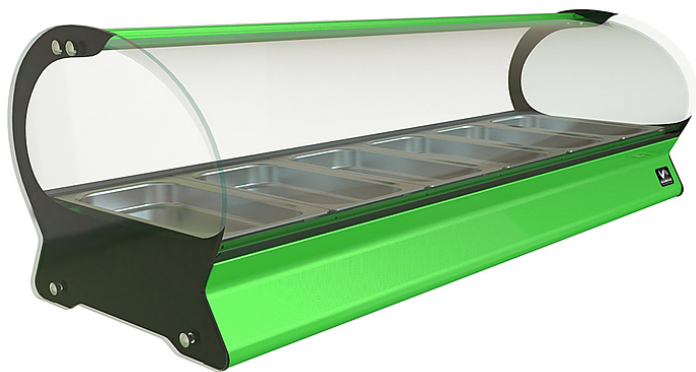

Описание товара Витрина тепловая Кобор SE-10Н

зеленая

Характеристики

Установка	настольная
Температурный режим	от 30 до 80 °С
Гастронормированная	+
Напряжение	220 В
Мощность	2 кВт
Ширина	1810 мм
Глубина	395 мм
Высота	360 мм
Вес (без упаковки)	47 кг
Страна производства	Россия